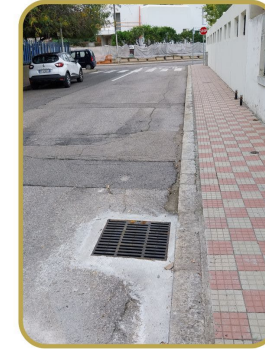

981
interventi

Interventi con bitume a freddo

I NUMERI DEL SERVIZIO

Gli interventi su segnaletica orizzontale

174

segnaletica
orizzontale
puntuale ripassata

79

attraversamenti
pedonali
ripassati

1

posto
ambulanza

1

stallo
bus

12

stalli
disabili

LAVORI – FOTO ESEMPLIFICATIVE

VIA TOLMINO

VIA LISBONA

PIAZZA YENNE

PIAZZA SIRIO

LAVORI – FOTO ESEMPLIFICATIVE

»»»» VIA BORGO SANT'ELIA

»»»» VIA DANTE ALIGHIERI

»»»» VIA ERNESTO MARIA PIOVELLA

»»»» VIALE MARCONI