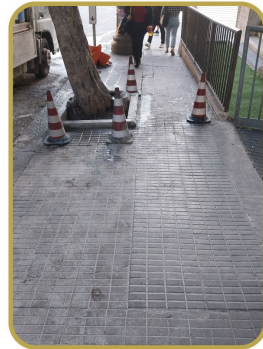

981
interventi

Interventi con bitume a freddo

I NUMERI DEL SERVIZIO

Gli interventi su segnaletica orizzontale

174

segnaletica
orizzontale
puntuale ripassata

79

attraversamenti
pedonali
ripassati

1

posto
ambulanza

1

stallo
bus

12

stalli
disabili

LAVORI – FOTO ESEMPLIFICATIVE

VIA TOLMINO

VIA LISBONA

PIAZZA YENNE

PIAZZA SIRIO

LAVORI – FOTO ESEMPLIFICATIVE

»»»» VIA BORGO SANT'ELIA

»»»» VIA DANTE ALIGHIERI

»»»» VIA ERNESTO MARIA PIOVELLA

»»»» VIALE MARCONI