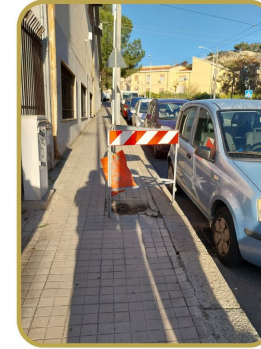

981
interventi

Interventi con bitume a freddo

I NUMERI DEL SERVIZIO

Gli interventi su segnaletica orizzontale

174

segnaletica
orizzontale
puntuale ripassata

79

attraversamenti
pedonali
ripassati

1

posto
ambulanza

1

stallo
bus

12

stalli
disabili

LAVORI – FOTO ESEMPLIFICATIVE

VIA TOLMINO

VIA LISBONA

PIAZZA YENNE

PIAZZA SIRIO

LAVORI – FOTO ESEMPLIFICATIVE

»»»» VIA BORGO SANT'ELIA

»»»» VIA DANTE ALIGHIERI

»»»» VIA ERNESTO MARIA PIOVELLA

»»»» VIALE MARCONI

LAVORI – FOTO ESEMPLIFICATIVE

VIA SAN MICHELE

VIA DUCA DI GENOVA

VIA DANTE ALIGHIERI

VIA AQUILONE

LAVORI – FOTO ESEMPLIFICATIVE

VIA ROSSINI

VIA CINO DA PISTOIA