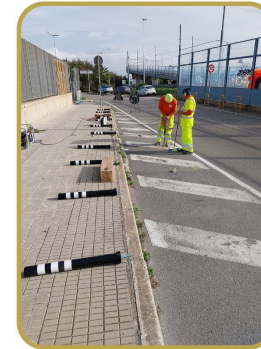

981
interventi

Interventi con bitume a freddo

I NUMERI DEL SERVIZIO

Gli interventi su segnaletica orizzontale

174

segnaletica
orizzontale
puntuale ripassata

79

attraversamenti
pedonali
ripassati

1

posto
ambulanza

1

stallo
bus

12

stalli
disabili

LAVORI – FOTO ESEMPLIFICATIVE

VIA TOLMINO

VIA LISBONA

PIAZZA YENNE

PIAZZA SIRIO

LAVORI – FOTO ESEMPLIFICATIVE

»»»» VIA BORGO SANT'ELIA

»»»» VIA DANTE ALIGHIERI

»»»» VIA ERNESTO MARIA PIOVELLA

»»»» VIALE MARCONI

LAVORI – FOTO ESEMPLIFICATIVE

VIA SAN MICHELE

VIA DUCA DI GENOVA

VIA DANTE ALIGHIERI

VIA AQUILONE

LAVORI – FOTO ESEMPLIFICATIVE

VIA ROSSINI

VIA CINO DA PISTOIA